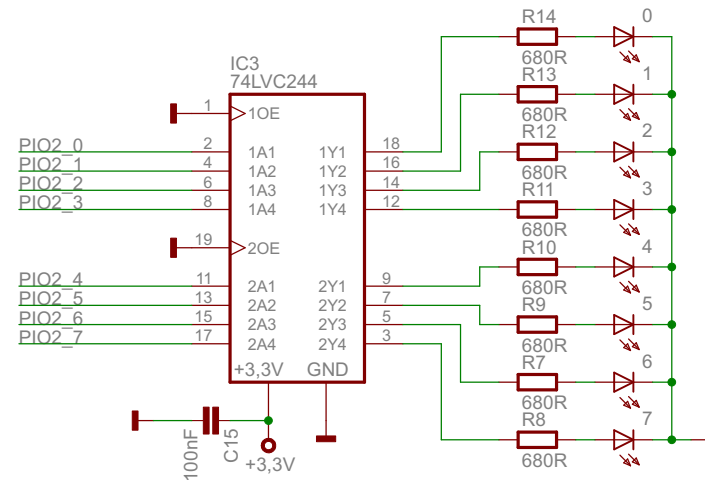

KEIL SOFTWARE	
Project-Version:	MCB1200-Vers12
Date / Time:	23.09.2010 08:51:48
Sheet:	2/3

KEIL SOFTWARE

Project-Version: MCB1200-Vers12
 Date / Time: 23.09.2010 08:51:48
 Sheet: 3/3